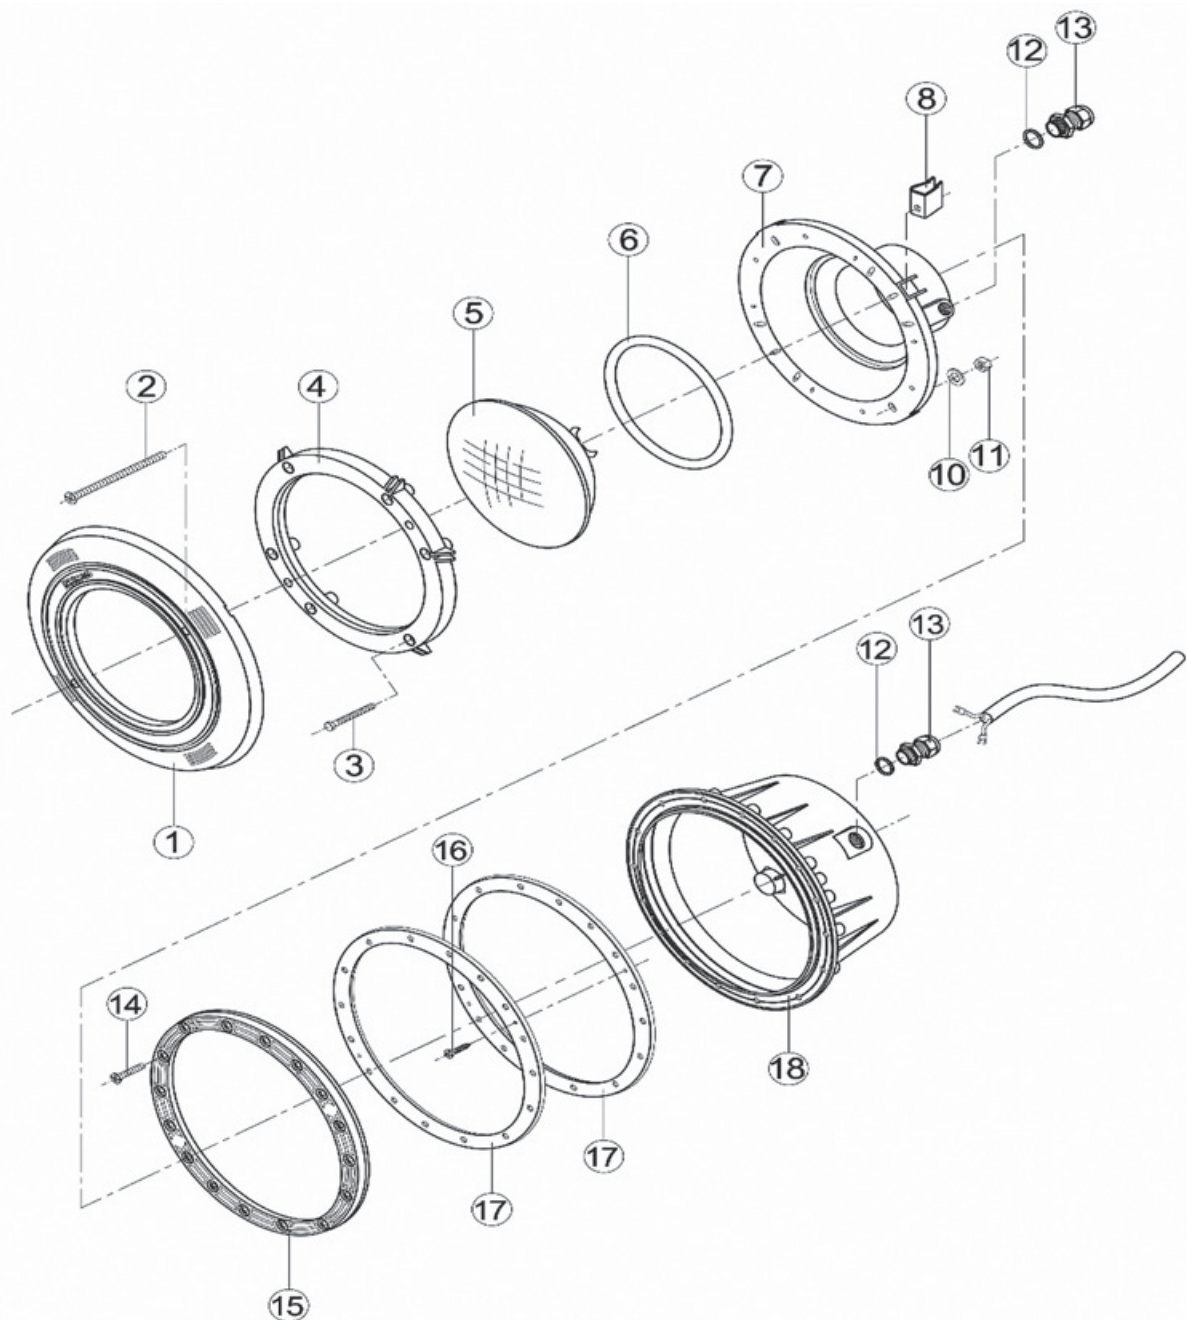

# Material vaso piscina

White goods / Pièces à sceller

PROYECTORES / MODELOS PH - PL

UNDERWATER LIGHTS / PH - PL MODELS

PROJECTEURS IMMERGÉS / MODÈLES PH - PL

Nº	Código Code Item nr.	Referencia Référence Part no.	Descripción / Description / Description	Uds. embalaje Packaging qty. Qté. Emballage
1	500615000100	RUWL0001.00R	Embellecedor • Frame • Enjoliveur	1
2 3 8 10 + 11	500615238100	RUWL2381.00R	Kit tornillería • Hardware kit • Kit visserie	2 6 2 6
4	500615000400	RUWL0004.00R	Anillo de apoyo • Support ring • Anneau de support	1
5	061803001200	LP312C	Lámpara 300 W • Lamp 300 W • Ampoule 300W	1
5	061852131200	LPW13	Lámpara led • Led lamp • Ampoule LED	1
5	061833141200	LPC14-1C LAMP	Lámpara led RGB • RGB led lamp • Ampoule LED RGB	1
6	500615000600	RUWL0006.00R	Junta tórica • O-ring • Joint torique	1
7	500615000700	RUWL0007.00R	Porta-lámpara • Lamp holder • Douille	1
12 + 13	500615121300	RUWL1213.00R	Prensa estopa • Cable gland • Presse-étoupe	1
12 + 13	500615121301	RUWL1213.01R	Prensa estopa latón • Brass stuffing piece • Presse-étoupe laiton	1
14 + 16	500615141600	RUWL1416.00R	Kit tornillería liner • Liner hardware kit • Kit visserie liner	16 + 2
15	500615001500	RUWL0015.00R	Marco liner • Frame for liner • Bride liner	1
17	500615001700	RUWL0017.00R	Kit juntas liner • Liner gasket kit • Kit joints liner	2
18	500615001800	RUWL0018.00R	Nicho para hormigón • Housing for concrete • Niche pour béton	1
18	500615001801	RUWL0018.01R	Nicho para liner • Housing for liner • Niche pour liner	1