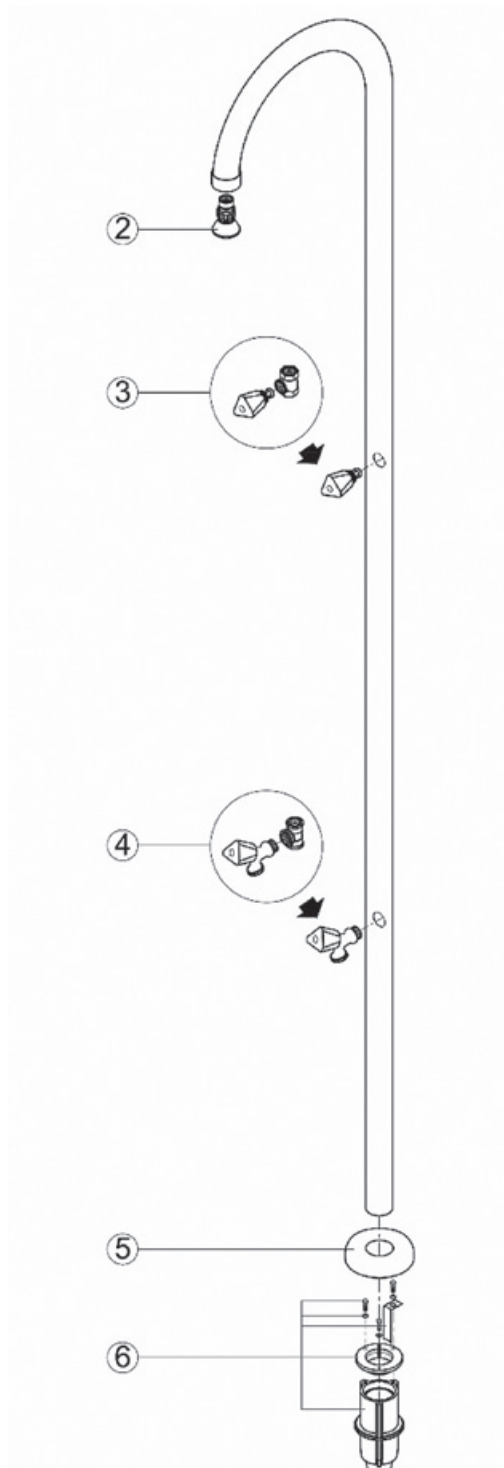

Equipamiento exterior

Pool surrounding equipment / Équipement extérieurs

DUCHAS SERIE BASTÓN / MODELOS DB

BASTÓN SERIES SHOWERS / DB MODELS

DOUCHES SÉRIE BASTÓN / MODÈLE DB

Nº	Código Code Item nr.	Referencia Référence Part no.	Descripción / Description / Description	Uds. embalaje Packaging qty. Qté. Emballage
2	500721000200	RSH00002.00R	Rociador • Sprayer • Pommeau	1
3	500721000300	RSH00003.00R	Kit grifo • Tap kit • Kit robinet	1
4	500721000400	RSH00004.00R	Kit grifo lavapiés • Foot-washing tap kit • Kit robinet rince-pieds	1
5	500701000700	RLAD0007.00R	Embellededor • Trimming part • Rosace	1
6	500721000600	RSH00006.00R	Anclaje • Anchor • Ancrage	1