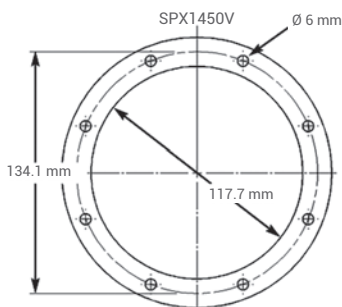

SP1450TE

SP1450TVE

SPX1450V

SP1450TE

	Descriptif	Réf.
TURBO JET	Turbo Jet 1"½ 50 à coller avec joints pour piscine béton	SP1450TE
	Turbo Jet Vinyl pour piscine Liner	SP1450TVE
ACCESSOIRES POUR TURBO JET	Bouchon d'hivernage avec joint	SP1450WP2
	Couvercle d'hivernage avec joint	SP1450WP
	Vanne régulation air pour Turbo Jet Liner	SP1450AC