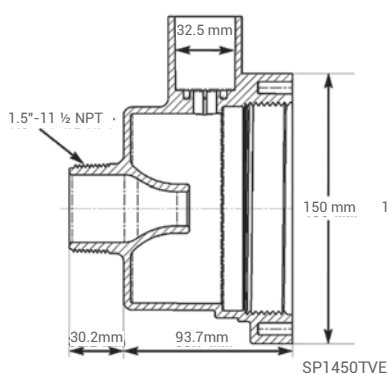

SP1450TE

SP1450TVE

SPX1450V

SP1450TE

	Descriptif	Réf.
TURBO JET	Turbo Jet 1"½ 50 à coller avec joints pour piscine béton	SP1450TE
	Turbo Jet Vinyl pour piscine Liner	SP1450TVE
ACCESSOIRES POUR TURBO JET	Bouchon d'hivernage avec joint	SP1450WP2
	Couvercle d'hivernage avec joint	SP1450WP
	Vanne régulation air pour Turbo Jet Liner	SP1450AC