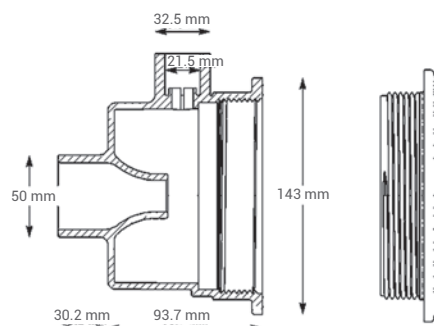

SP1450TE

SP1450TVE

SPX1450V

SP1450TE

	Descriptif	Réf.
TURBO JET	Turbo Jet 1"½ 50 à coller avec joints pour piscine béton	SP1450TE
	Turbo Jet Vinyl pour piscine Liner	SP1450TVE
ACCESSOIRES POUR TURBO JET	Bouchon d'hivernage avec joint	SP1450WP2
	Couvercle d'hivernage avec joint	SP1450WP
	Vanne régulation air pour Turbo Jet Liner	SP1450AC