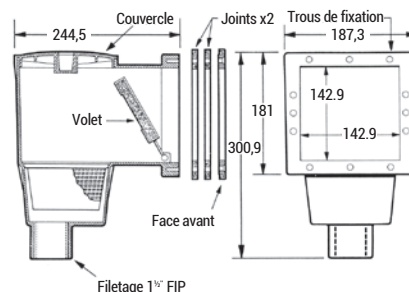

AutoSkim™ Skimmer - Hayward®

SP1082

SP1084

SP1085

SP1094WF

AUTOSKIM™
SKIMMER HAYWARD®

DYNA SKIM SERIES

Descriptif	Côte de traversée	Réf. Béton	Réf. Liner
Skimmer droit	129 mm	SP1082	-
Skimmer petite meurtrière	229 / 229 mm	SP1084C	SP1084
Skimmer grande meurtrière	325 / 253 / 325 mm	SP1085C	SP1085
Pack vis longues 32 mm	-	-	SPX1085Z1AM
Skimmer Liner Dyna Skim et Skim Vac	-	-	SP1094WF