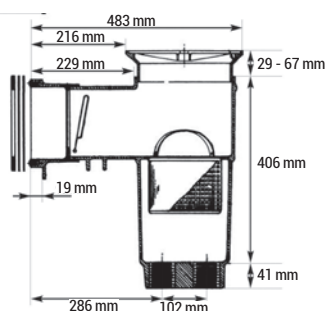

AutoSkim™ Skimmer - Hayward®

SP1082

SP1084

SP1085

SP1094WF

AUTOSKIM™
SKIMMER HAYWARD®

DYNA SKIM SERIES

Descriptif	Côte de traversée	Réf. Béton	Réf. Liner
Skimmer droit	129 mm	SP1082	-
Skimmer petite meurtrière	229 / 229 mm	SP1084C	SP1084
Skimmer grande meurtrière	325 / 253 / 325 mm	SP1085C	SP1085
Pack vis longues 32 mm	-	-	SPX1085Z1AM
Skimmer Liner Dyna Skim et Skim Vac	-	-	SP1094WF