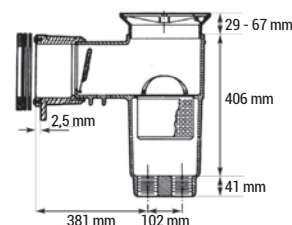

AutoSkim™ Skimmer - Hayward®

SP1082

SP1084

SP1085

SP1094WF

AUTOSKIM™
SKIMMER HAYWARD®

DYNA SKIM SERIES

Descriptif	Côte de traversée	Réf. Béton	Réf. Liner
Skimmer droit	129 mm	SP1082	-
Skimmer petite meurtrière	229 / 229 mm	SP1084C	SP1084
Skimmer grande meurtrière	325 / 253 / 325 mm	SP1085C	SP1085
Pack vis longues 32 mm	-	-	SPX1085Z1AM
Skimmer Liner Dyna Skim et Skim Vac	-	-	SP1094WF