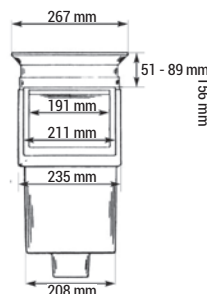

AutoSkim™ Skimmer - Hayward®

SP1082

SP1084

SP1085

SP1094WF

AUTOSKIM™
SKIMMER HAYWARD®

DYNA SKIM SERIES

Descriptif	Côte de traversée	Réf. Béton	Réf. Liner
Skimmer droit	129 mm	SP1082	-
Skimmer petite meurtrière	229 / 229 mm	SP1084C	SP1084
Skimmer grande meurtrière	325 / 253 / 325 mm	SP1085C	SP1085
Pack vis longues 32 mm	-	-	SPX1085Z1AM
Skimmer Liner Dyna Skim et Skim Vac	-	-	SP1094WF