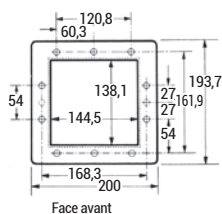

AutoSkim™ Skimmer - Hayward®

SP1082

SP1084

SP1085

SP1094WF

AUTOSKIM™
SKIMMER HAYWARD®

DYNA SKIM SERIES

Descriptif	Côte de traversée	Réf. Béton	Réf. Liner
Skimmer droit	129 mm	SP1082	-
Skimmer petite meurtrière	229 / 229 mm	SP1084C	SP1084
Skimmer grande meurtrière	325 / 253 / 325 mm	SP1085C	SP1085
Pack vis longues 32 mm	-	-	SPX1085Z1AM
Skimmer Liner Dyna Skim et Skim Vac	-	-	SP1094WF