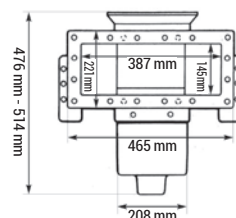

AutoSkim™ Skimmer - Hayward®

SP1082

SP1084

SP1085

SP1094WF

AUTOSKIM™
SKIMMER HAYWARD®

DYNA SKIM SERIES

Descriptif	Côte de traversée	Réf. Béton	Réf. Liner
Skimmer droit	129 mm	SP1082	-
Skimmer petite meurtrière	229 / 229 mm	SP1084C	SP1084
Skimmer grande meurtrière	325 / 253 / 325 mm	SP1085C	SP1085
Pack vis longues 32 mm	-	-	SPX1085Z1AM
Skimmer Liner Dyna Skim et Skim Vac	-	-	SP1094WF