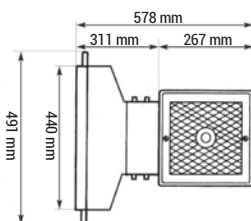

AutoSkim™ Skimmer - Hayward®

SP1082

SP1084

SP1085

SP1094WF

AUTOSKIM™
SKIMMER HAYWARD®

DYNA SKIM SERIES

Descriptif	Côte de traversée	Réf. Béton	Réf. Liner
Skimmer droit	129 mm	SP1082	-
Skimmer petite meurtrière	229 / 229 mm	SP1084C	SP1084
Skimmer grande meurtrière	325 / 253 / 325 mm	SP1085C	SP1085
Pack vis longues 32 mm	-	-	SPX1085Z1AM
Skimmer Liner Dyna Skim et Skim Vac	-	-	SP1094WF