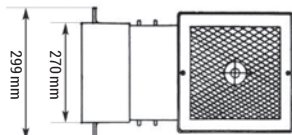

AutoSkim™ Skimmer - Hayward®

SP1082

SP1084

SP1085

SP1094WF

AUTOSKIM™
SKIMMER HAYWARD®

DYNA SKIM SERIES

Descriptif	Côte de traversée	Réf. Béton	Réf. Liner
Skimmer droit	129 mm	SP1082	-
Skimmer petite meurtrière	229 / 229 mm	SP1084C	SP1084
Skimmer grande meurtrière	325 / 253 / 325 mm	SP1085C	SP1085
Pack vis longues 32 mm	-	-	SPX1085Z1AM
Skimmer Liner Dyna Skim et Skim Vac	-	-	SP1094WF