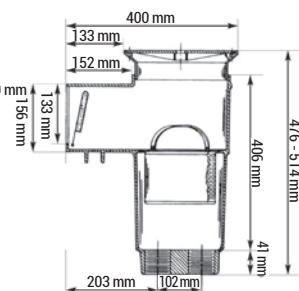

AutoSkim™ Skimmer - Hayward®

SP1082

SP1084

SP1085

SP1094WF

AUTOSKIM™
SKIMMER HAYWARD®

DYNA SKIM SERIES

Descriptif	Côte de traversée	Réf. Béton	Réf. Liner
Skimmer droit	129 mm	SP1082	-
Skimmer petite meurtrière	229 / 229 mm	SP1084C	SP1084
Skimmer grande meurtrière	325 / 253 / 325 mm	SP1085C	SP1085
Pack vis longues 32 mm	-	-	SPX1085Z1AM
Skimmer Liner Dyna Skim et Skim Vac	-	-	SP1094WF