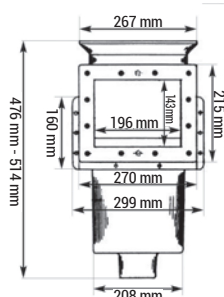

AutoSkim™ Skimmer - Hayward®

SP1082

SP1084

SP1085

SP1094WF

AUTOSKIM™
SKIMMER HAYWARD®

DYNA SKIM SERIES

Descriptif	Côte de traversée	Réf. Béton	Réf. Liner
Skimmer droit	129 mm	SP1082	-
Skimmer petite meurtrière	229 / 229 mm	SP1084C	SP1084
Skimmer grande meurtrière	325 / 253 / 325 mm	SP1085C	SP1085
Pack vis longues 32 mm	-	-	SPX1085Z1AM
Skimmer Liner Dyna Skim et Skim Vac	-	-	SP1094WF