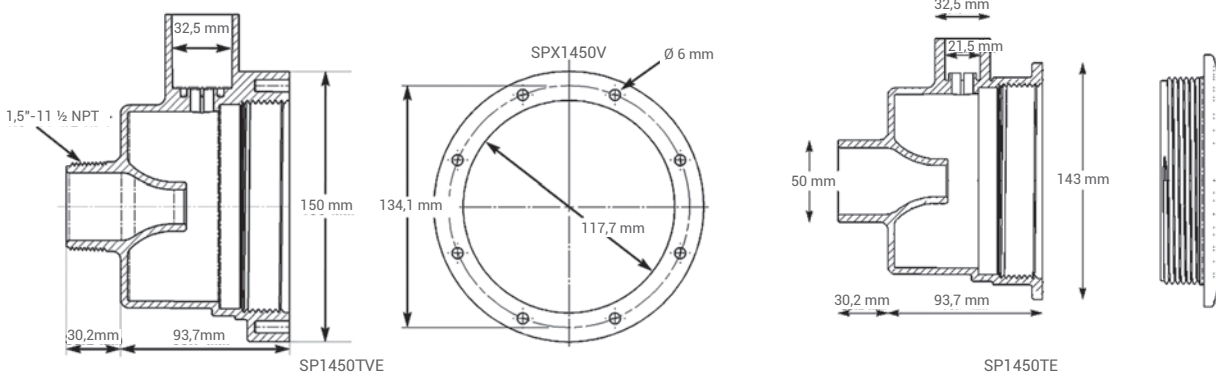

Turbo Jet

DAS UNVERZICHTBARE ZUBEHÖR FÜR MASSAGE UND ENTSPANNUNG

- **Universell:** es passt sich an Becken aller Arten an (Folien-, Beton-, Aufstellbecken)
- **Durchsatz und Leistung anpassbar**

SP1450TVE

SP1450TE

	Beschreibung	Ref.
TURBO JET	Turbo Jet 1"½ 50 mit Dichtungen auf das Betonbecken zu kleben	SP1450TE
	Turbo Jet Vinyl für Folie-Schwimmbecken	SP1450TVE
ZUBEHÖR FÜR TURBO JET	Winterverschluss mit Dichtung	SP1450WP2
	Winterabdeckung mit Dichtung	SP1450WP
	Luftregelventil für Turbo Jet Folie	SP1450AC