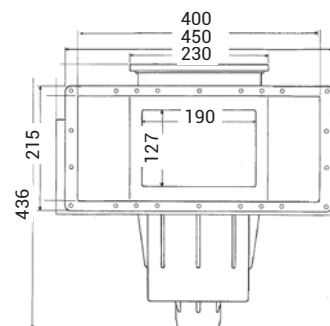

# Skimmer - Cofies

3111

3119

Skimmer petite meurtrière - 3111

Skimmer grande meurtrière - 3119

SKIMMER  
PREMIUM COFIES

Descriptif	Côte de traversée	Réf. Béton	Réf. Liner	Accessoire
Skimmer petite meurtrière	139 mm	3110	3111	-
Skimmer grande meurtrière	311 mm	3118	3119	-
Rallonge à l'unité	-	SKX16001BE	SKX16001VE	-
Colle ABS (200 ml) (56 cm)	-	-	-	11925