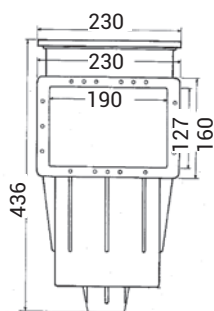

# Skimmer - Cofies

3111

3119

Skimmer petite meurtrière - 3111

Skimmer grande meurtrière - 3119

SKIMMER  
PREMIUM COFIES

Descriptif	Côte de traversée	Réf. Béton	Réf. Liner	Accessoire
Skimmer petite meurtrière	139 mm	3110	3111	-
Skimmer grande meurtrière	311 mm	3118	3119	-
Rallonge à l'unité	-	SKX16001BE	SKX16001VE	-
Colle ABS (200 ml) (56 cm)	-	-	-	11925