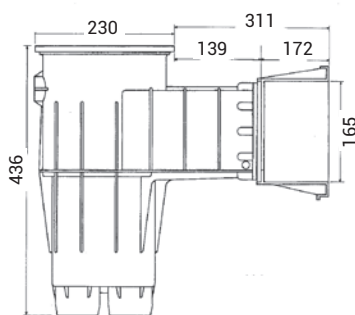

# Skimmer - Cofies

3111

3119

Skimmer petite meurtrière - 3111

Skimmer grande meurtrière - 3119

SKIMMER  
PREMIUM COFIES

Descriptif	Côte de traversée	Réf. Béton	Réf. Liner	Accessoire
Skimmer petite meurtrière	139 mm	3110	3111	-
Skimmer grande meurtrière	311 mm	3118	3119	-
Rallonge à l'unité	-	SKX16001BE	SKX16001VE	-
Colle ABS (200 ml) (56 cm)	-	-	-	11925