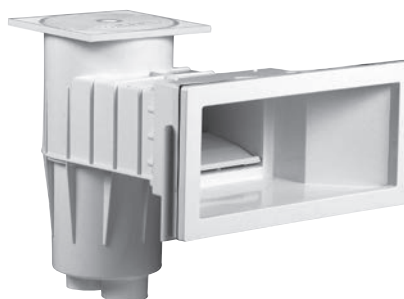

# Skimmer - Cofies

3111

3119

Skimmer petite meurtrière - 3111

Skimmer grande meurtrière - 3119

SKIMMER  
PREMIUM COFIES

Descriptif	Côte de traversée	Réf. Béton	Réf. Liner	Accessoire
Skimmer petite meurtrière	139 mm	3110	3111	-
Skimmer grande meurtrière	311 mm	3118	3119	-
Rallonge à l'unité	-	SKX16001BE	SKX16001VE	-
Colle ABS (200 ml) (56 cm)	-	-	-	11925