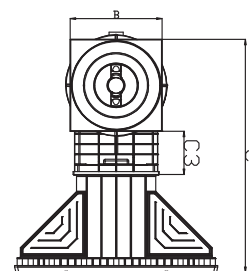

# Skimmer Miroir - Cofies

2

Un régulateur niveau est recommandé avec l'installation d'un skimmer miroir. Réf. : 3150

	Descriptif	Réf. Liner
SKIMMER MIROIR COFIES	Skimmer miroir grande meurtrière	3139
	Skimmer miroir grande meurtrière gris clair	3139LG

Côtes	A	A1	B	C	C3	D2	E1	L	N
mm	483,8	14,5	250,3	634	117,4	142,5	539,1	38	249,2

# Skimmer - Kripsol®

2

Dimension Skimmer - petite meurtrière

Dimension Skimmer - grande meurtrière

	Descriptif	Réf. Béton	Réf. Liner	Réf. Liner avec insert
SKIMMER KRIPSOL®	Skimmer SKS petite meurtrière Béton Kripsol®	060110100000	-	-
	Skimmer SKSL petite meurtrière Liner Kripsol®	-	060110200000	-
	Skimmer SKSLI petite meurtrière Liner avec insert	-	-	060110300000
	Skimmer SKA grande meurtrière Béton Kripsol®	060111100000	-	-
	Skimmer SKAL grande meurtrière Liner Kripsol®	-	060111200000	-
	Skimmer SKALI Wide grande meurtrière Liner avec insert	-	-	060111300000