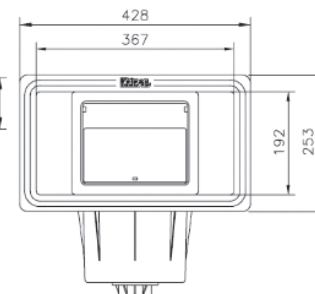

# Skimmer Miroir - Cofies

2

Un régulateur niveau est recommandé avec l'installation d'un skimmer miroir. Réf. : 3150

	Descriptif	Réf. Liner
SKIMMER MIROIR COFIES	Skimmer miroir grande meurtrière	3139
	Skimmer miroir grande meurtrière gris clair	3139LG

Côtes	A	A1	B	C	C3	D2	E1	L	N
mm	483,8	14,5	250,3	634	117,4	142,5	539,1	38	249,2

# Skimmer - Kripsol®

2

Dimension Skimmer - petite meurtrière

Dimension Skimmer - grande meurtrière

	Descriptif	Réf. Béton	Réf. Liner	Réf. Liner avec insert
SKIMMER KRIPSOL®	Skimmer SKS petite meurtrière Béton Kripsol®	060110100000	-	-
	Skimmer SKSL petite meurtrière Liner Kripsol®	-	060110200000	-
	Skimmer SKSLI petite meurtrière Liner avec insert	-	-	060110300000
	Skimmer SKA grande meurtrière Béton Kripsol®	060111100000	-	-
	Skimmer SKAL grande meurtrière Liner Kripsol®	-	060111200000	-
	Skimmer SKALI Wide grande meurtrière Liner avec insert	-	-	060111300000