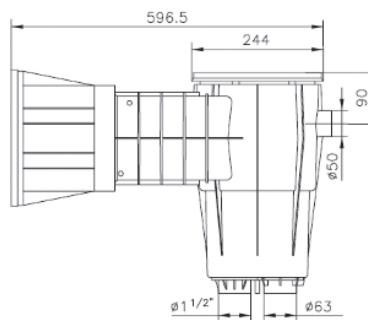

# Skimmer Miroir - Cofies

2

Un régulateur niveau est recommandé avec l'installation d'un skimmer miroir. Réf. : 3150

	Descriptif	Réf. Liner
SKIMMER MIROIR COFIES	Skimmer miroir grande meurtrière	3139
	Skimmer miroir grande meurtrière gris clair	3139LG

Côtes	A	A1	B	C	C3	D2	E1	L	N
mm	483,8	14,5	250,3	634	117,4	142,5	539,1	38	249,2

# Skimmer - Kripsol®

2

Dimension Skimmer - petite meurtrière

Dimension Skimmer - grande meurtrière

	Descriptif	Réf. Béton	Réf. Liner	Réf. Liner avec insert
SKIMMER KRIPSOL®	Skimmer SKS petite meurtrière Béton Kripsol®	060110100000	-	-
	Skimmer SKSL petite meurtrière Liner Kripsol®	-	060110200000	-
	Skimmer SKSLI petite meurtrière Liner avec insert	-	-	060110300000
	Skimmer SKA grande meurtrière Béton Kripsol®	060111100000	-	-
	Skimmer SKAL grande meurtrière Liner Kripsol®	-	060111200000	-
	Skimmer SKALI Wide grande meurtrière Liner avec insert	-	-	060111300000