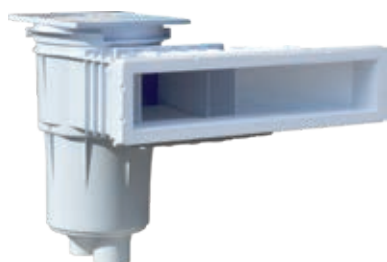

# Skimmer Miroir - Cofies

2

Un régulateur niveau est recommandé avec l'installation d'un skimmer miroir. Réf. : 3150

	Descriptif	Réf. Liner
SKIMMER MIROIR COFIES	Skimmer miroir grande meurtrière	3139
	Skimmer miroir grande meurtrière gris clair	3139LG

# Skimmer - Kripsol®

2

Dimension Skimmer - petite meurtrière

Dimension Skimmer - grande meurtrière

	Descriptif	Réf. Béton	Réf. Liner	Réf. Liner avec insert
SKIMMER KRIPSOL®	Skimmer SKS petite meurtrière Béton Kripsol®	060110100000	-	-
	Skimmer SKSL petite meurtrière Liner Kripsol®	-	060110200000	-
	Skimmer SKSLI petite meurtrière Liner avec insert	-	-	060110300000
	Skimmer SKA grande meurtrière Béton Kripsol®	060111100000	-	-
	Skimmer SKAL grande meurtrière Liner Kripsol®	-	060111200000	-
	Skimmer SKALI Wide grande meurtrière Liner avec insert	-	-	060111300000