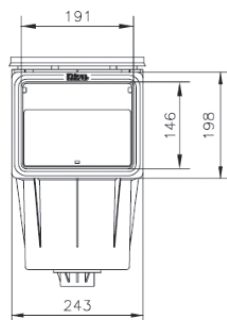

# Skimmer Miroir - Cofies

2

Un régulateur niveau est recommandé avec l'installation d'un skimmer miroir. Réf. : 3150

	Descriptif	Réf. Liner
SKIMMER MIROIR COFIES	Skimmer miroir grande meurtrière	3139
	Skimmer miroir grande meurtrière gris clair	3139LG

Côtes	A	A1	B	C	C3	D2	E1	L	N
mm	483,8	14,5	250,3	634	117,4	142,5	539,1	38	249,2

# Skimmer - Kripsol®

2

Dimension Skimmer - petite meurtrière

Dimension Skimmer - grande meurtrière

	Descriptif	Réf. Béton	Réf. Liner	Réf. Liner avec insert
SKIMMER KRIPSOL®	Skimmer SKS petite meurtrière Béton Kripsol®	060110100000	-	-
	Skimmer SKSL petite meurtrière Liner Kripsol®	-	060110200000	-
	Skimmer SKSLI petite meurtrière Liner avec insert	-	-	060110300000
	Skimmer SKA grande meurtrière Béton Kripsol®	060111100000	-	-
	Skimmer SKAL grande meurtrière Liner Kripsol®	-	060111200000	-
	Skimmer SKALI Wide grande meurtrière Liner avec insert	-	-	060111300000