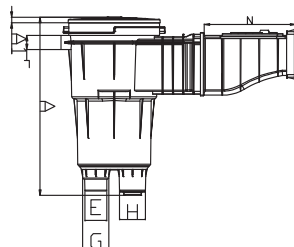

# Skimmer Miroir - Cofies

2

Un régulateur niveau est recommandé avec l'installation d'un skimmer miroir. Réf. : 3150

	Descriptif	Réf. Liner
SKIMMER MIROIR COFIES	Skimmer miroir grande meurtrière	3139
	Skimmer miroir grande meurtrière gris clair	3139LG

Côtes	A	A1	B	C	C3	D2	E1	L	N
mm	483,8	14,5	250,3	634	117,4	142,5	539,1	38	249,2

# Skimmer - Kripsol®

2

Dimension Skimmer - petite meurtrière

Dimension Skimmer - grande meurtrière

	Descriptif	Réf. Béton	Réf. Liner	Réf. Liner avec insert
SKIMMER KRIPSOL®	Skimmer SKS petite meurtrière Béton Kripsol®	060110100000	-	-
	Skimmer SKSL petite meurtrière Liner Kripsol®	-	060110200000	-
	Skimmer SKSLI petite meurtrière Liner avec insert	-	-	060110300000
	Skimmer SKA grande meurtrière Béton Kripsol®	060111100000	-	-
	Skimmer SKAL grande meurtrière Liner Kripsol®	-	060111200000	-
	Skimmer SKALI Wide grande meurtrière Liner avec insert	-	-	060111300000