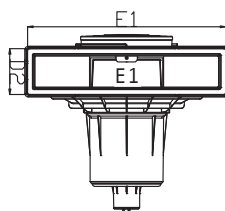

# Skimmer Miroir - Cofies

2

Un régulateur niveau est recommandé avec l'installation d'un skimmer miroir. Réf. : 3150

	Descriptif	Réf. Liner
SKIMMER MIROIR COFIES	Skimmer miroir grande meurtrière	3139
	Skimmer miroir grande meurtrière gris clair	3139LG

Côtes	A	A1	B	C	C3	D2	E1	L	N
mm	483,8	14,5	250,3	634	117,4	142,5	539,1	38	249,2

# Skimmer - Kripsol®

2

Dimension Skimmer - petite meurtrière

Dimension Skimmer - grande meurtrière

	Descriptif	Réf. Béton	Réf. Liner	Réf. Liner avec insert
SKIMMER KRIPSOL®	Skimmer SKS petite meurtrière Béton Kripsol®	060110100000	-	-
	Skimmer SKSL petite meurtrière Liner Kripsol®	-	060110200000	-
	Skimmer SKSLI petite meurtrière Liner avec insert	-	-	060110300000
	Skimmer SKA grande meurtrière Béton Kripsol®	060111100000	-	-
	Skimmer SKAL grande meurtrière Liner Kripsol®	-	060111200000	-
	Skimmer SKALI Wide grande meurtrière Liner avec insert	-	-	060111300000