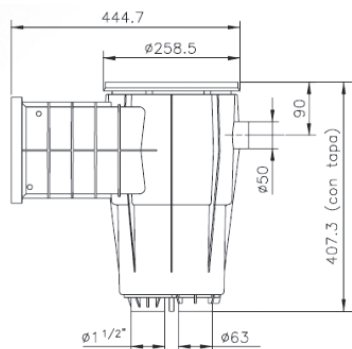

# Skimmer Miroir - Cofies

2

Un régulateur niveau est recommandé avec l'installation d'un skimmer miroir. Réf. : 3150

	Descriptif	Réf. Liner
SKIMMER MIROIR COFIES	Skimmer miroir grande meurtrière	3139
	Skimmer miroir grande meurtrière gris clair	3139LG

Côtes	A	A1	B	C	C3	D2	E1	L	N
mm	483,8	14,5	250,3	634	117,4	142,5	539,1	38	249,2

# Skimmer - Kripsol®

2

Dimension Skimmer - petite meurtrière

Dimension Skimmer - grande meurtrière

	Descriptif	Réf. Béton	Réf. Liner	Réf. Liner avec insert
SKIMMER KRIPSOL®	Skimmer SKS petite meurtrière Béton Kripsol®	060110100000	-	-
	Skimmer SKSL petite meurtrière Liner Kripsol®	-	060110200000	-
	Skimmer SKSLI petite meurtrière Liner avec insert	-	-	060110300000
	Skimmer SKA grande meurtrière Béton Kripsol®	060111100000	-	-
	Skimmer SKAL grande meurtrière Liner Kripsol®	-	060111200000	-
	Skimmer SKALI Wide grande meurtrière Liner avec insert	-	-	060111300000