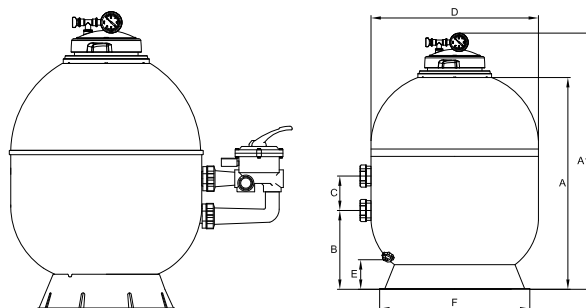

Vanne Vari-Flo™ 6 positions

Purge d'air automatique interne

Collecteurs à crépines à connexion rapide

Manomètre à bain de glycérine + kit de purge

Fermeture quart de tour

Diffuseur Dual Side

Double drain eau / sable de grandes dimensions

Équipement interne monobloc

Code article	Réf.	Connexion	Surface filtrante (m ²)	Débit (m ³ /h) @ v(m ³ /h/m ²)			Sable (kg)	Vitrafil (kg)	Pis-cines jusqu'à (m ³)	Dimensions (mm)						Poids (kg)	Vol. (m ³)	
				30	40	50				A	A1	B	C	D	E			F
022852148522	AK Evo 520	1,5"	0,21	6,3	8,4	10,5	100	80	63	715	875	305	125	520	140	458	17	0,242
022864148522	AK Evo 640	1,5"	0,32	9,6	12,8	16	165	135	96	800	960	315	125	640	125	458	23	0,366
022876248522	AK Evo 760	2"	0,45	13,5	18	22,5	305	245	135	840	1 000	365	140	760	100	605	34	0,608
022890248522	AK Evo 900	2"	0,63	18,9	25,2	31,5	425	340	189	840	1 000	365	140	900	150	605	45	0,902

Caractéristiques techniques

Pression de fonctionnement	0,5 - 1,3 bar
Pression maximum	2,5 bar
Temp. maxi de l'eau	50°C
Connexion	1,5" (ø 520 mm - ø 640 mm) 2" (ø 760 mm - ø 900 mm)
Cuve / Crépines / Unions / Cou- vercle	Polyester avec F.G./PP/ABS/PC
Granulométrie du média filtrant	0,4 à 0,8 mm