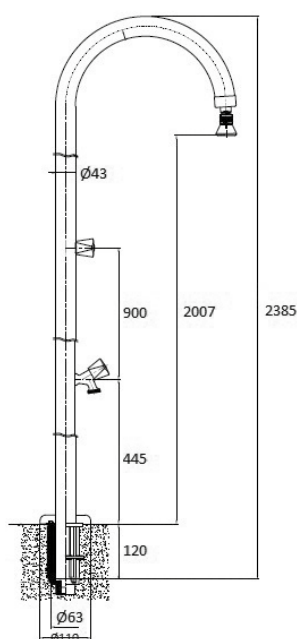

DOUCHES

DOUCHES SÉRIE BASTON

 DB 100 / DB 300
sans rince-pieds

 DB 101 / DB 301
avec rince-pieds

- ➔ Élégantes et résistantes
- ➔ Fabriquées en inox AISI 304 ou AISI 316 poli brillant
- ➔ Ancrage avec raccordement à la terre inclus

Code article	Réf.	Type d'inox	Connexion	Tubulure Ø mm	Poids (kg)	Vol. (m³)	U.V.C.**
072101010000	DB 100	AISI 304	1 1/2"	43	15,5	0,1	2
072110010000	DB 300	AISI 316	1 1/2"	43	15,5	0,1	2
072101100000	DB 101	AISI 304	1 1/2"	43	16	0,1	2
072110100000	DB 301	AISI 316	1 1/2"	43	16	0,1	2

** (quantité minimum d'achat)

➔ ANCRAGE ADAPTATEUR POUR PASSER DE LA DOUCHE BASTON À LA DOUCHE TETRA SIMPLE

Code article	Réf.	Désignation	Ø	Haut. mm	Poids (kg)	Vol. (m³)	U.V.C.**
072590043100	AT 43S	Ancrage	1/2"	145	0,2	0,001	1