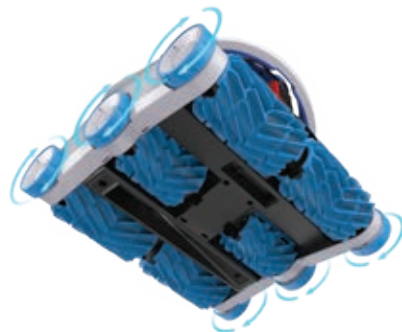

NUOVE TECNOLOGIE INEDITE:

• SPINTECH™

MANTIENE UNA POTENZA DI ASPIRAZIONE COSTANTE

Progettata con 18 idrocycloni, la tecnologia senza filtro, SpinTech™ crea un vortice di aspirazione, eliminando il problema delle ostruzioni e mantenendo la potenza massima fino alla fine del lavoro.

• HEXADRIVE™

AVANZA FACILMENTE SU QUALSIASI TIPO DI SUPERFICIE

La trazione adattativa HexaDrive™ sale senza problemi sulle pareti e le pulisce accuratamente con sei robuste ruote a velocità variabile - versione spazzola a spugna o spazzola dentata - che fanno presa su qualunque superficie.